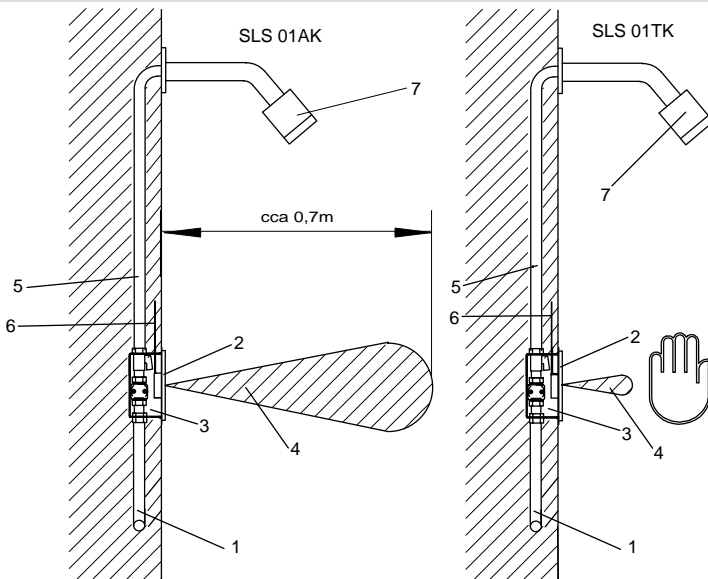

SLS 01TK

- реагирует на приближение руки к датчику немедленным пуском воды
- вода включается на определенное время, продолжительность которого можно регулировать в пределах от 4 до 124 сек.
- возможно принудительное прекращение подачи воды повторным приближением руки к датчику
- возможность выключения и настройки параметров при помощи пульта дистанционного управления SLD 03

Схема включения и монтажа:

- 1 - подача воды
2 - штампованная крышка
3 - монтажная коробка
4 - зона чувствительности

- 5 - труба подачи воды к изливу душа
6 - подключение питания
7 - душевой излив
(приобретается отдельно)

Технические данные:

Размер крышки из нержавеющей стали 170 x 170 x 10 мм

Размер монтажной коробки 140 x 140 x 75 мм

Питающее напряжение

- SLS 01AK, SLS 01TK 24 В пост.

- SLS 01AKB 9 В пост.

Потребляемая мощность

Подача воды

наруж. резьба G 3/4"

Выход воды

наруж. резьба G 3/4"

Спецификация поставки:

- SLS 01AK** – арт. № 02012 крышка из нержавеющей стали с интегрированной электроникой, пластмассовая
SLS 01AKB – арт. № 12017 монтажная коробка с латунным резьбовым соединением, электромагнитным клапаном и шаровым вентилем, крепежный комплект, литиевая батарейка SLA 09 (только для SLS 01AKB)